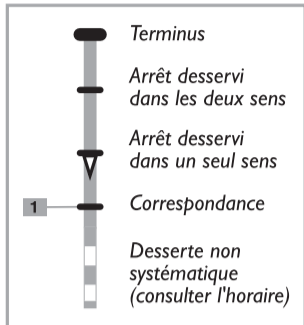

## Du lundi au vendredi scolaire et en vacances scolaires

<b>PLAGE</b>	6:31	6:54		7:08		7:18	7:41	7:58	8:13	8:27	8:40	9:00	9:10	9:30	9:55	10:17	10:40	10:55	11:15	11:28	11:43	11:53	12:08	12:29	12:46	12:53
<b>UNIVERSITE LE BOURGET</b>	6:35	6:58		7:12		7:22	7:45	8:02	8:17	8:31	8:44	9:04	9:14	9:34	9:59	10:21	10:44	10:59	11:19	11:32	11:47	11:57	12:12	12:33	12:50	12:57
<b>VILLARCHER</b>	6:40	7:03		7:17		7:27	7:50	8:07	8:22	8:36	8:49	9:09	9:19	9:39	10:04	10:26	10:49	11:04	11:24	11:37	11:52	12:02	12:17	12:38	12:55	13:02
<b>ELEPHANTS</b>	6:55	7:18	7:30	7:35	7:40	7:45	8:08	8:25	8:39	8:53	9:06	9:25	9:35	9:55	10:20	10:42	11:05	11:20	11:42	11:55	12:10	12:20	12:35	12:53	13:10	13:20
<b>HÔPITAL CHAMBERY</b>	6:58	7:22	7:34	7:39	7:44	7:49	8:12	8:29	8:43	8:57	9:10	9:29	9:39	9:59	10:24	10:46	11:09	11:24	11:46	11:59	12:14	12:24	12:39	12:57	13:14	13:24
<b>UNIVERSITE JACOB</b>	7:05	7:30	7:42	7:47	7:52	7:57	8:20	8:37	8:50	9:04	9:17	9:36	9:46	10:06	10:31	10:53	11:16	11:31	11:54	12:07	12:22	12:32	12:47	13:03	13:22	13:32
<b>CHAMP PARIN</b>	7:11					8:04	8:27						9:52			10:59			12:01			12:39		13:09	13:29	