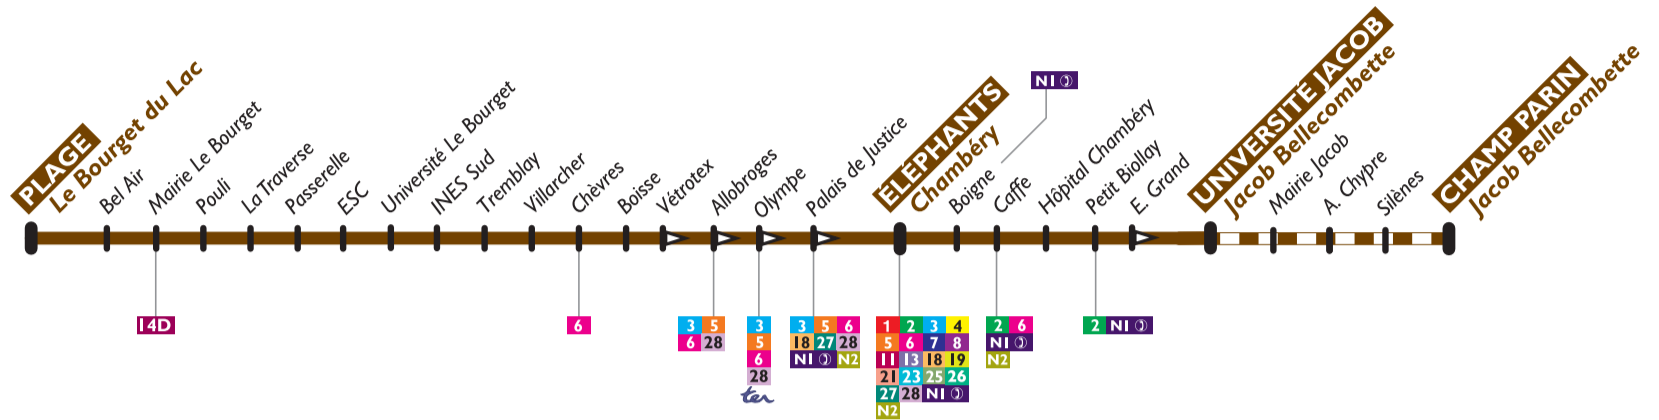

Horaires valables du 31 août 2009 au 27 juin 2010

# Plage Le Bourget du Lac > Eléphants Chambéry > Université Jacob Jacob Bellecombette > Champ Parin Jacob Bellecombette

## Du lundi au vendredi scolaire et en vacances scolaires

<b>PLAGE</b>	6:31	6:54		7:08		7:18	7:41	7:58	8:13	8:27	8:40	9:00	9:10	9:30	9:55	10:17	10:40	10:55	11:15	11:28	11:43	11:53	12:08	12:29	12:46	12:53
<b>UNIVERSITE LE BOURGET</b>	6:35	6:58		7:12		7:22	7:45	8:02	8:17	8:31	8:44	9:04	9:14	9:34	9:59	10:21	10:44	10:59	11:19	11:32	11:47	11:57	12:12	12:33	12:50	12:57
<b>VILLARCHER</b>	6:40	7:03		7:17		7:27	7:50	8:07	8:22	8:36	8:49	9:09	9:19	9:39	10:04	10:26	10:49	11:04	11:24	11:37	11:52	12:02	12:17	12:38	12:55	13:02
<b>ELEPHANTS</b>	6:55	7:18	7:30	7:35	7:40	7:45	8:08	8:25	8:39	8:53	9:06	9:25	9:35	9:55	10:20	10:42	11:05	11:20	11:42	11:55	12:10	12:20	12:35	12:53	13:10	13:20
<b>HÔPITAL CHAMBERY</b>	6:58	7:22	7:34	7:39	7:44	7:49	8:12	8:29	8:43	8:57	9:10	9:29	9:39	9:59	10:24	10:46	11:09	11:24	11:46	11:59	12:14	12:24	12:39	12:57	13:14	13:24
<b>UNIVERSITE JACOB</b>	7:05	7:30	7:42	7:47	7:52	7:57	8:20	8:37	8:50	9:04	9:17	9:36	9:46	10:06	10:31	10:53	11:16	11:31	11:54	12:07	12:22	12:32	12:47	13:03	13:22	13:32
<b>CHAMP PARIN</b>	7:11					8:04	8:27						9:52			10:59			12:01			12:39		13:09	13:29	

## Le samedi toute l'année

<b>PLAGE</b>	6:30	7:09	7:23	8:09	8:24	8:45	9:10	9:35	10:10	10:40	11:14	11:43	12:08	12:36
<b>UNIVERSITE LE BOURGET</b>	6:34	7:13	7:27	8:13	8:28	8:49	9:14	9:39	10:14	10:44	11:18	11:47	12:12	12:40
<b>VILLARCHER</b>	6:39	7:18	7:32	8:18	8:33	8:54	9:19	9:44	10:19	10:49	11:23	11:52	12:17	12:45
<b>ELEPHANTS</b>	6:54	7:35	7:49	8:35	8:50	9:10	9:35	10:00	10:35	11:05	11:40	12:09	12:34	13:00
<b>HÔPITAL CHAMBERY</b>	6:57	7:39	7:53	8:39	8:54	9:14	9:39	10:04	10:39	11:09	11:44	12:13	12:38	13:04
<b>UNIVERSITE JACOB</b>	7:04	7:46	8:00	8:46	9:01	9:21	9:46	10:11	10:46	11:16	11:51	12:20	12:45	13:10
<b>CHAMP PARIN</b>	7:10		8:07		9:07			10:17				12:27	12:51	13:17