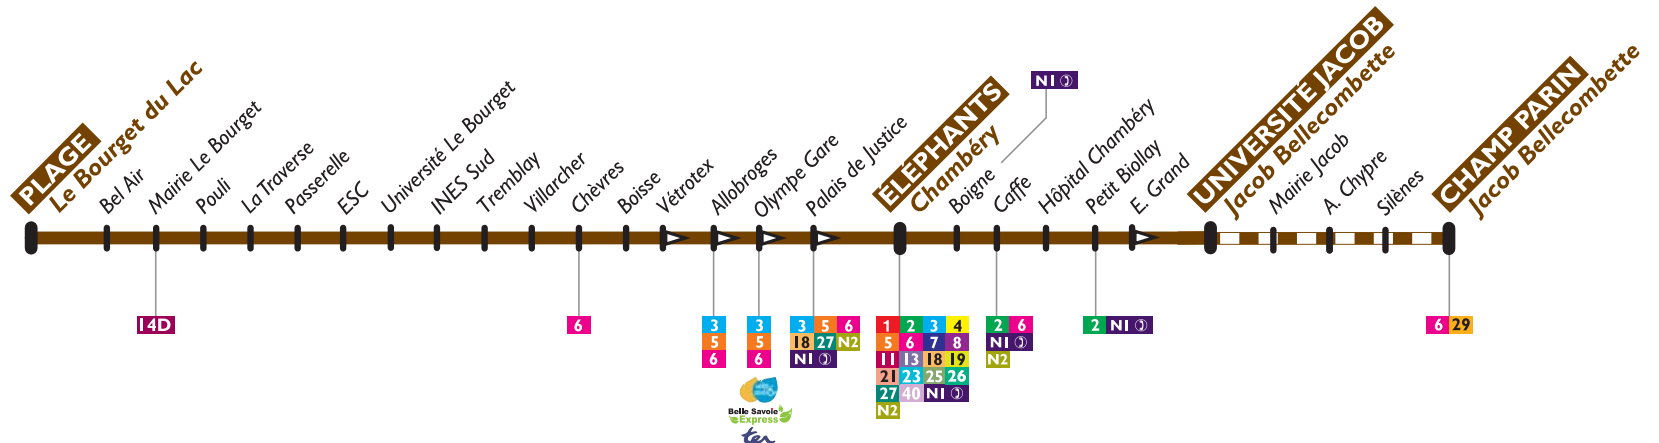

Valables du 5 septembre 2011 au 8 juillet 2012

Plage Le Bourget du Lac > Eléphants Chambéry > Université Jacob Jacob Bellecombette > Champ Parin Jacob Bellecombette

Du lundi au vendredi scolaire et en vacances scolaires

PLAGE	6:31	6:54		7:08		7:18	7:41	7:58	8:13	8:27	8:40	9:00	9:10	9:30	9:55	10:17	10:40	10:55	11:15	11:28	11:43	11:53	12:08	12:29	12:46	12:53
UNIVERSITE LE BOURGET	6:35	6:58		7:12		7:22	7:45	8:02	8:17	8:31	8:44	9:04	9:14	9:34	9:59	10:21	10:44	10:59	11:19	11:32	11:47	11:57	12:12	12:33	12:50	12:57
VILLARCHER	6:40	7:03		7:17		7:27	7:50	8:07	8:22	8:36	8:49	9:09	9:19	9:39	10:04	10:26	10:49	11:04	11:24	11:37	11:52	12:02	12:17	12:38	12:55	13:02
ELEPHANTS	6:55	7:18	7:30	7:35	7:40	7:45	8:08	8:25	8:39	8:53	9:06	9:25	9:35	9:55	10:20	10:42	11:05	11:20	11:42	11:55	12:10	12:20	12:35	12:53	13:10	13:20
HÔPITAL CHAMBERY	6:58	7:22	7:34	7:39	7:44	7:49	8:12	8:29	8:43	8:57	9:10	9:29	9:39	9:59	10:24	10:46	11:09	11:24	11:46	11:59	12:14	12:24	12:39	12:57	13:14	13:24
UNIVERSITE JACOB	7:05	7:30	7:42	7:47	7:52	7:57	8:20	8:37	8:50	9:04	9:17	9:36	9:46	10:06	10:31	10:53	11:16	11:31	11:54	12:07	12:22	12:32	12:47	13:03	13:22	13:32
CHAMP PARIN	7:11					8:04	8:27						9:52			10:59			12:01			12:39		13:09	13:29	

PLAGE	13:09	13:26	14:09	14:34	15:09	15:44	16:28	16:56	17:23	17:50	18:21	18:48	19:10
UNIVERSITE LE BOURGET	13:13	13:30	14:13	14:38	15:13	15:48	16:32	17:00	17:27	17:54	18:25	18:52	19:14
VILLARCHER	13:18	13:35	14:18	14:43	15:18	15:53	16:38	17:06	17:33	18:00	18:31	18:58	19:19
ELEPHANTS	13:35	13:52	14:35	15:00	15:35	16:10	16:55	17:23	17:50	18:17	18:48	19:15	19:37
HÔPITAL CHAMBERY	13:39	13:56	14:39	15:04	15:39	16:14	17:00	17:28	17:55	18:22	18:52	19:19	19:41
UNIVERSITE JACOB	13:46	14:03	14:46	15:11	15:46	16:21	17:07	17:35	18:02	18:29	18:59	19:25	19:47
CHAMP PARIN				15:18				17:42	18:09	18:36	19:06		19:53