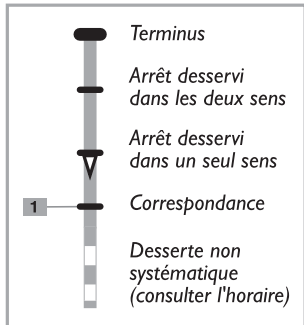

Valables du 5 septembre 2011 au 8 juillet 2012

Plage Le Bourget du Lac > Eléphants Chambéry > Université Jacob Jacob Bellecombette > Champ Parin Jacob Bellecombette

Du lundi au vendredi scolaire et en vacances scolaires

PLAGE	6:31	6:54		7:08		7:18	7:41	7:58	8:13	8:27	8:40	9:00	9:10	9:30	9:55	10:17	10:40	10:55	11:15	11:28	11:43	11:53	12:08	12:29	12:46	12:53
UNIVERSITE LE BOURGET	6:35	6:58		7:12		7:22	7:45	8:02	8:17	8:31	8:44	9:04	9:14	9:34	9:59	10:21	10:44	10:59	11:19	11:32	11:47	11:57	12:12	12:33	12:50	12:57
VILLARCHER	6:40	7:03		7:17		7:27	7:50	8:07	8:22	8:36	8:49	9:09	9:19	9:39	10:04	10:26	10:49	11:04	11:24	11:37	11:52	12:02	12:17	12:38	12:55	13:02
ELEPHANTS	6:55	7:18	7:30	7:35	7:40	7:45	8:08	8:25	8:39	8:53	9:06	9:25	9:35	9:55	10:20	10:42	11:05	11:20	11:42	11:55	12:10	12:20	12:35	12:53	13:10	13:20
HÔPITAL CHAMBERY	6:58	7:22	7:34	7:39	7:44	7:49	8:12	8:29	8:43	8:57	9:10	9:29	9:39	9:59	10:24	10:46	11:09	11:24	11:46	11:59	12:14	12:24	12:39	12:57	13:14	13:24
UNIVERSITE JACOB	7:05	7:30	7:42	7:47	7:52	7:57	8:20	8:37	8:50	9:04	9:17	9:36	9:46	10:06	10:31	10:53	11:16	11:31	11:54	12:07	12:22	12:32	12:47	13:03	13:22	13:32
CHAMP PARIN	7:11					8:04	8:27						9:52			10:59			12:01			12:39		13:09	13:29	