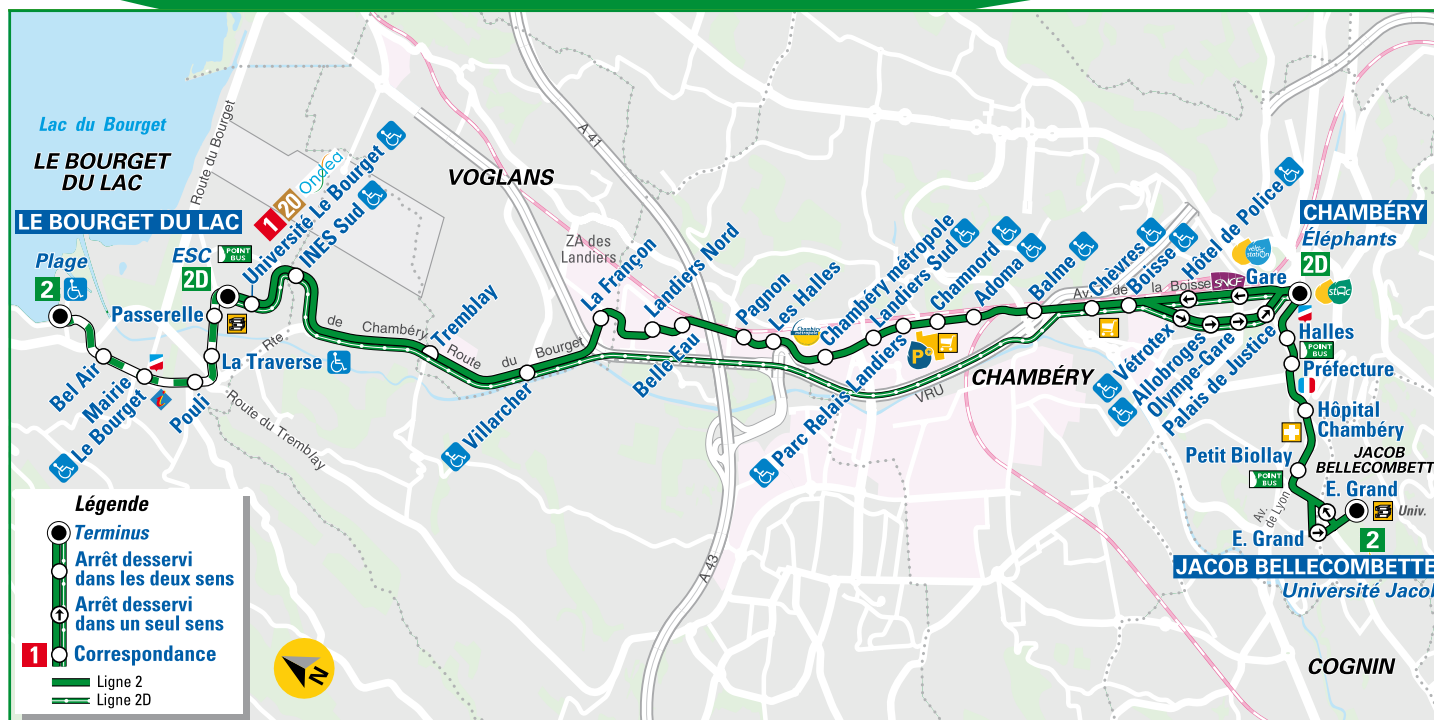

Ligne 2

Un bus toutes les 15 minutes

Plage Le Bourget du Lac > Chamnord Chambéry
> Eléphants Chambéry > Université Jacob Jacob Bellecombette

Nouvel itinéraire
passage par les Halles de Chambéry

Horaires

Valable du 7 janvier 2013
au 7 juillet 2013

Du lundi au samedi toute l'année

	♿	♿	♿	♿	♿	♿	♿	♿	♿	♿	♿	♿	♿	♿	♿	♿	♿	♿	♿	♿	♿	♿	♿	♿	♿	♿	♿	♿				
PLAGE		6:29		6:55	7:09	7:24	2D	7:39	2D	7:54	2D		8:24	2D	8:56	2D	9:26	2D	9:56	2D	10:26	2D	10:56	2D	11:24	2D	11:54	2D	12:26	2D	12:54	
ESC	6:09	6:34	6:47	7:00	7:15	7:30	7:44	7:45	8:01	8:07	8:15	8:30	8:45	8:53	9:02	9:17	9:32	9:47	10:02	10:17	10:32	10:47	11:02	11:17	11:30	11:45	12:00	12:15	12:32	12:47	13:00	
LANDIERS NORD	6:18	6:43	6:56	7:10	7:25	7:40		7:55	8:10	8:25	8:40	8:55	9:11	9:26	9:41	9:56	10:11	10:26	10:41	10:56	11:11	11:26	11:40	11:55	12:10	12:25	12:41	12:56	13:10			
CHAMNORD	6:23	6:48	7:01	7:16	7:31	7:46		8:01	8:16	8:31	8:46	9:01	9:16	9:31	9:46	10:01	10:16	10:31	10:46	11:01	11:16	11:31	11:46	12:01	12:16	12:31	12:46	13:01	13:16			
ELEPHANTS	6:35	7:00	7:15	7:30	7:45	8:00	8:08	8:15	8:25	8:30	8:31	8:45	9:00	9:15	9:17	9:30	9:45	10:00	10:15	10:30	10:45	11:00	11:15	11:30	11:45	12:00	12:15	12:30	12:45	13:00	13:15	13:30
HÔPITAL CHAMBERY	6:40	7:06	7:21	7:36	7:51	8:06		8:21	8:36		8:51	9:05	9:20		9:35	9:50	10:05	10:20	10:35	10:50	11:05	11:20	11:36	11:51	12:06	12:21	12:35	12:50	13:06	13:21	13:36	
UNIVERSITE JACOB	6:44	7:11	7:26	7:41	7:56	8:11		8:26	8:41		8:56	9:10	9:25		9:40	9:55	10:10	10:25	10:40	10:55	11:10	11:25	11:41	11:56	12:11	12:26	12:40	12:55	13:11	13:26	13:41	

♿ : Ce départ est assuré par un bus accessible aux personnes à mobilité réduite.

2D Ligne directe Savoie Technolac

Valable du lundi au vendredi toute l'année
Cette ligne effectue la liaison Chambéry <-> Technolac par la Voie Rapide Urbaine. Elle ne dessert pas l'arrêt «Tremblay»